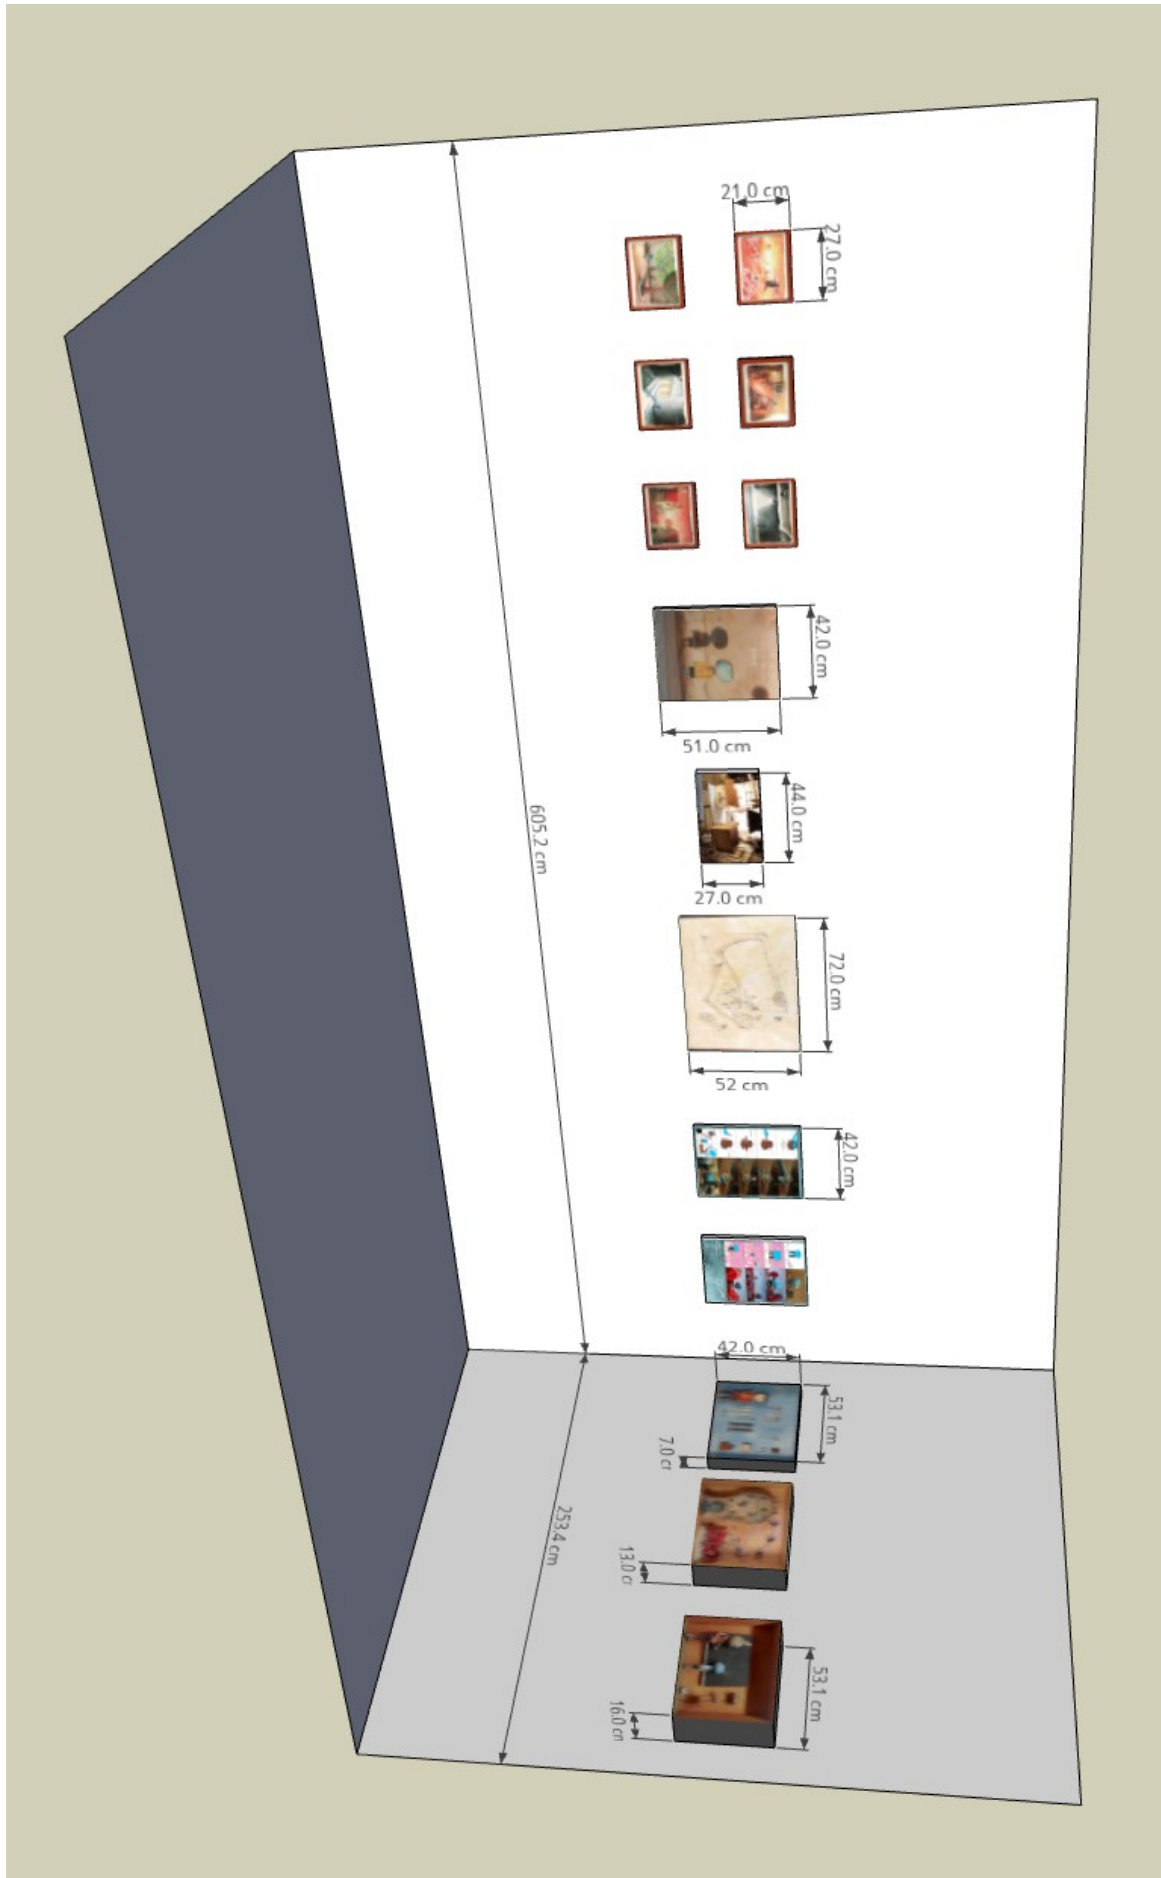

Lieu d'exposition :

L'exposition peut être installée en intérieur ou en extérieur.

Espace requis : **10 m²** de surface d'accroche minimum.

Branchement électrique : 220v, 1 point de branchement (Diffusion d'extraits de making of)

Eclairage ambiant.

MATÉRIEL EXPOSITION (fourni)

- 6 cadres 17x21 : Recherches d'ambiances décors
- 1 cadre 51 x 42 : Affiche du film
- 1 cadre 51 x 42 : Extrait story board 1
- 1 cadre 51 x 42 : Extrait story board 2
- 1 cadre 72x52 : Dessin plateau de tournage
- 1 cadre « vitrine » 51x42 profondeur 7 : Marionnette Carole
- 1 cadre « vitrine » 51x42 profondeur 13 : Salle de classe Zotil
- 1 cadre « vitrine » 51x42 profondeur 16 : Décor monde Zotil
- 1 écran 21 pouces 44x27 + lecteur multimédia + alim elec : Extraits de making of
- 2 portes-vues à feuilleter (reliés à une table) : technique marionnette + story board

ELEMENTS de l' EXPO :

Marionnette Carole

Décor monde Zotil

Salle de classe Zotil

Dessin plateau de tournage

Affiche du film

Recherches d'ambiances décors :

Extrait story board 1