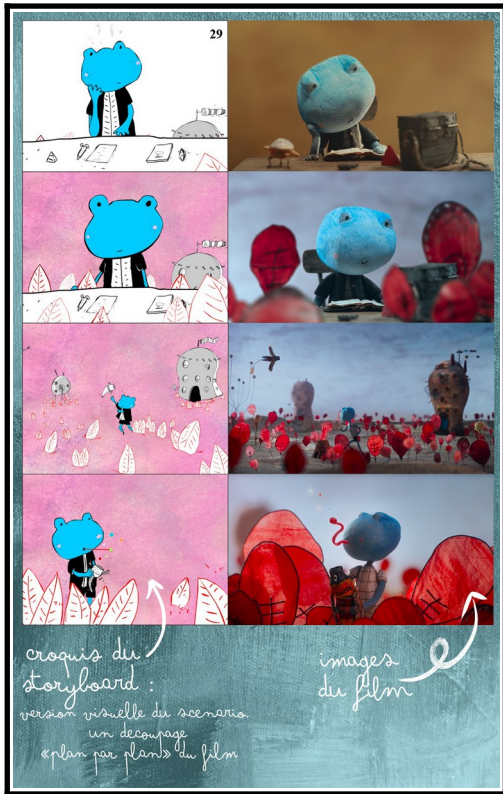

Résumé : Exposition de l'association La Ménagerie autour du court-métrage d'animation "Un caillou dans la chaussure" d'Eric Montchaud, produit par XBO films et NADASY films, utilisant des supports et documents variés, dans l'objectif pédagogique de faire découvrir les coulisses de la création d'un film d'animation en volume.

ELEMENTS de l' EXPO :

Marionnette Carole

Décor monde Zotil

Salle de classe Zotil

Dessin plateau de tournage

Affiche du film

Recherches d'ambiances décors :

Extrait story board 1