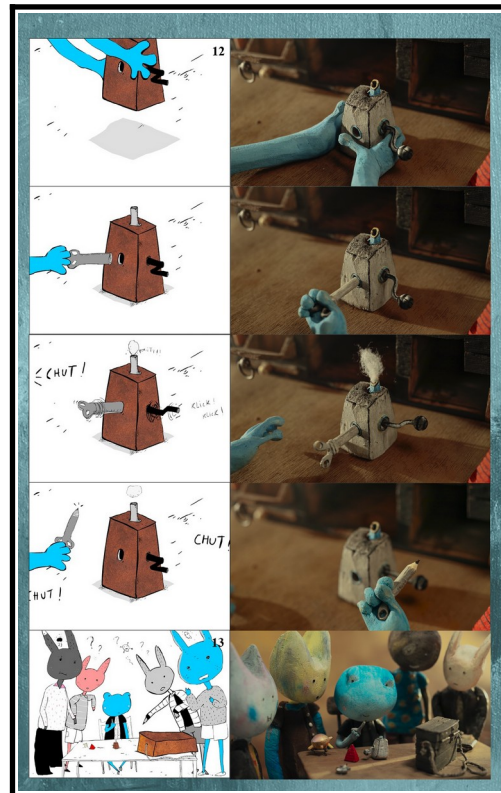

Lieu d'exposition :

L'exposition peut être installée en intérieur ou en extérieur.

Espace requis : **10 m²** de surface d'accroche minimum.

Branchement électrique : 220v, 1 point de branchement (Diffusion d'extraits de making of)

Eclairage ambiant.

MATÉRIEL EXPOSITION (fourni)

- 6 cadres 17x21 : Recherches d'ambiances décors
- 1 cadre 51 x 42 : Affiche du film
- 1 cadre 51 x 42 : Extrait story board 1
- 1 cadre 51 x 42 : Extrait story board 2
- 1 cadre 72x52 : Dessin plateau de tournage
- 1 cadre « vitrine » 51x42 profondeur 7 : Marionnette Carole
- 1 cadre « vitrine » 51x42 profondeur 13 : Salle de classe Zotil
- 1 cadre « vitrine » 51x42 profondeur 16 : Décor monde Zotil
- 1 écran 21 pouces 44x27 + lecteur multimédia + alim elec : Extraits de making of
- 2 portes-vues à feuilleter (reliés à une table) : technique marionnette + story board

ELEMENTS de l' EXPO :

Marionnette Carole

Décor monde Zotil

Salle de classe Zotil

Dessin plateau de tournage

Affiche du film

Recherches d'ambiances décors :

Extrait story board 1