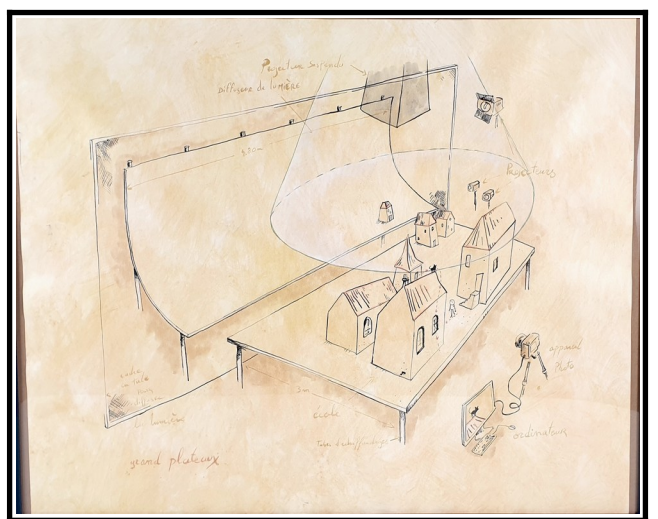

Résumé : Exposition de l'association La Ménagerie autour du court-métrage d'animation "Un caillou dans la chaussure" d'Eric Montchaud, produit par XBO films et NADASY films, utilisant des supports et documents variés, dans l'objectif pédagogique de faire découvrir les coulisses de la création d'un film d'animation en volume.

Lieu d'exposition :

L'exposition peut être installée en intérieur ou en extérieur.

Espace requis : **10 m²** de surface d'accroche minimum.

Branchement électrique : 220v, 1 point de branchement (Diffusion d'extraits de making of)

Eclairage ambiant.

MATÉRIEL EXPOSITION (fourni)

- 6 cadres 17x21 : Recherches d'ambiances décors
- 1 cadre 51 x 42 : Affiche du film
- 1 cadre 51 x 42 : Extrait story board 1
- 1 cadre 51 x 42 : Extrait story board 2
- 1 cadre 72x52 : Dessin plateau de tournage
- 1 cadre « vitrine » 51x42 profondeur 7 : Marionnette Carole
- 1 cadre « vitrine » 51x42 profondeur 13 : Salle de classe Zotil
- 1 cadre « vitrine » 51x42 profondeur 16 : Décor monde Zotil
- 1 écran 21 pouces 44x27 + lecteur multimédia + alim elec : Extraits de making of
- 2 portes-vues à feuilleter (reliés à une table) : technique marionnette + story board

ELEMENTS de l' EXPO :

Marionnette Carole

Décor monde Zotil

Salle de classe Zotil

Dessin plateau de tournage

Affiche du film

Recherches d'ambiances décors :

Extrait story board 1